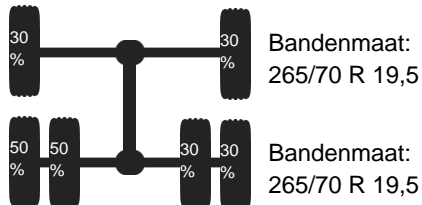

naar boven en zakken

Beschrijving

mit Falcom (NL) Hubbrille, FAW 3000-CE , teleskopierbar, Seilwinde, Rückfahrkamera, Aufbau ist gering benutzt Neupreis ca: 38.000,00€!

Bandengegevens

Deze aanbieding is niet bindend. Onder voorbehoud van fouten en eerdere verkoop.