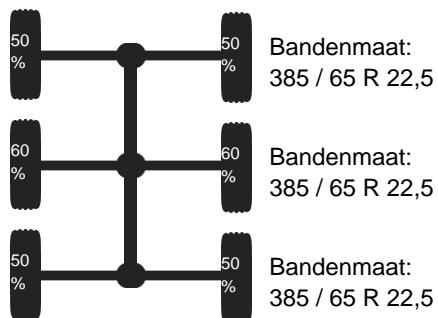

Deze aanbieding is niet bindend. Onder voorbehoud van fouten en eerdere verkoop.

Meer informatie over het officiële brandstofverbruik en de officiële specifieke CO2-emissies en, indien van toepassing, het elektriciteitsverbruik van nieuwe auto's kunt u vinden in de "Gids voor het officiële brandstofverbruik, de officiële specifieke CO2-emissies en het officiële elektriciteitsverbruik van nieuwe auto's", die gratis verkrijgbaar is bij alle verkooppunten en bij "Deutsche Automobil Treuhand GmbH" op www.dat.de.