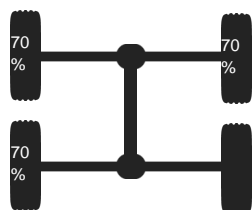

GOEBEL & SOHN GOEBEL & SOHN TA8

Prijs (bruto): 6.403,32 € **BTW 21%:** 1.111,32 €

Prijs (netto): 5.292,00 €

Details:

Referentienummer	75427
Standplaats	Oudenburg-Roksem
Merk	GOEBEL & SOHN
Model / Type	GOEBEL & SOHN TA8
Eerste registratie	26.09.1985
Lichaamsvorm	open laadbak
Verf	blauw
Bandenmaat	10R17.5
Toelaatbaar totaal gewicht	8.000 kg
Nuttige last	6.140 kg
Afmetingen	4.500 x 2.440 x 500 mm

Uitrusting

Blattfederung	allu. constructie
2 assen	BPW assen
tandem	

Bandengegevens

Bandenmaat:
10R17.5

Deze aanbieding is niet bindend. Onder voorbehoud van fouten en eerdere verkoop.

Meer informatie over het officiële brandstofverbruik en de officiële specifieke CO2-emissies en, indien van toepassing, het elektriciteitsverbruik van nieuwe auto's kunt u vinden in de "Gids voor het officiële brandstofverbruik, de officiële specifieke CO2-emissies en het officiële elektriciteitsverbruik van nieuwe auto's", die gratis verkrijgbaar is bij alle verkooppunten en bij "Deutsche Automobil Treuhand GmbH" op www.dat.de.