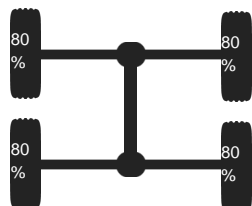

electr. rechter venster	centrale console
Radio	Blattfederung
Umweltplakette gelb	ABS (Antiblockiersystem)
lalarm G1 motor	5 versnellingen
snelheidsbegrenzer	achterdeuren
zijdeur rechts	unterfaltbar

Bandengegevens

Bandenmaat:
215/75R17.5

Bandenmaat:
215/75R17.5