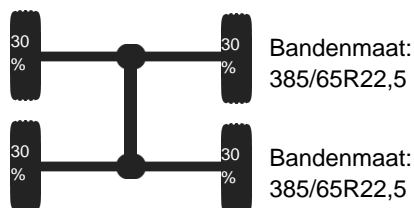

Uitrusting

Bandengegevens

Deze aanbieding is niet bindend. Onder voorbehoud van fouten en eerdere verkoop.

Meer informatie over het officiële brandstofverbruik en de officiële specifieke CO2-emissies en, indien van toepassing, het elektriciteitsverbruik van nieuwe auto's kunt u vinden in de "Gids voor het officiële brandstofverbruik, de officiële specifieke CO2-emissies en het officiële elektriciteitsverbruik van nieuwe auto's", die gratis verkrijgbaar is bij alle verkooppunten en bij "Deutsche Automobil Treuhand GmbH" op www.dat.de.