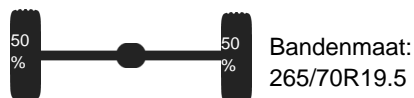

Bandengegevens

Deze aanbieding is niet bindend. Onder voorbehoud van fouten en eerdere verkoop.

Meer informatie over het officiële brandstofverbruik en de officiële specifieke CO2-emissies en, indien van toepassing, het elektriciteitsverbruik van nieuwe auto's kunt u vinden in de "Gids voor het officiële brandstofverbruik, de officiële specifieke CO2-emissies en het officiële elektriciteitsverbruik van nieuwe auto's", die gratis verkrijgbaar is bij alle verkooppunten en bij "Deutsche Automobil Treuhand GmbH" op www.dat.de.