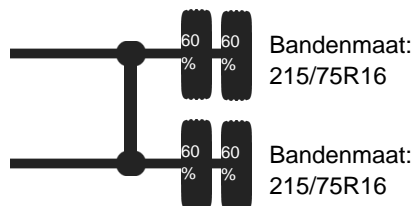

Bandengegevens

Deze aanbieding is niet bindend. Onder voorbehoud van fouten en eerdere verkoop.

Meer informatie over het officiële brandstofverbruik en de officiële specifieke CO2-emissies en, indien van toepassing, het elektriciteitsverbruik van nieuwe auto's kunt u vinden in de "Gids voor het officiële brandstofverbruik, de officiële specifieke CO2-emissies en het officiële elektriciteitsverbruik van nieuwe auto's", die gratis verkrijgbaar is bij alle verkooppunten en bij "Deutsche Automobil Treuhand GmbH" op www.dat.de.