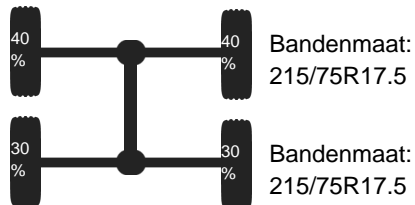

Beschrijving

LBW: Sörensens 1000kg Hublast

Bandengegevens

Deze aanbieding is niet bindend. Onder voorbehoud van fouten en eerdere verkoop.

Meer informatie over het officiële brandstofverbruik en de officiële specifieke CO2-emissies en, indien van toepassing, het elektriciteitsverbruik van nieuwe auto's kunt u vinden in de "Gids voor het officiële brandstofverbruik, de officiële specifieke CO2-emissies en het officiële elektriciteitsverbruik van nieuwe auto's", die gratis verkrijgbaar is bij alle verkooppunten en bij "Deutsche Automobil Treuhand GmbH" op www.dat.de.