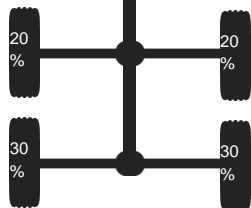

Bandengegevens

Bandenmaat:
385 / 65 R 22,5

Deze aanbieding is niet bindend. Onder voorbehoud van fouten en eerdere verkoop.

Meer informatie over het officiële brandstofverbruik en de officiële specifieke CO2-emissies en, indien van toepassing, het elektriciteitsverbruik van nieuwe auto's kunt u vinden in de "Gids voor het officiële brandstofverbruik, de officiële specifieke CO2-emissies en het officiële elektriciteitsverbruik van nieuwe auto's", die gratis verkrijgbaar is bij alle verkooppunten en bij "Deutsche Automobil Treuhand GmbH" op www.dat.de.