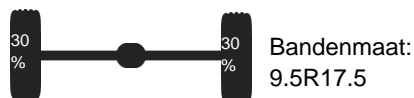

Bandengegevens

Deze aanbieding is niet bindend. Onder voorbehoud van fouten en eerdere verkoop.

Meer informatie over het officiële brandstofverbruik en de officiële specifieke CO2-emissies en, indien van toepassing, het elektriciteitsverbruik van nieuwe auto's kunt u vinden in de "Gids voor het officiële brandstofverbruik, de officiële specifieke CO2-emissies en het officiële elektriciteitsverbruik van nieuwe auto's", die gratis verkrijgbaar is bij alle verkooppunten en bij "Deutsche Automobil Treuhand GmbH" op www.dat.de.