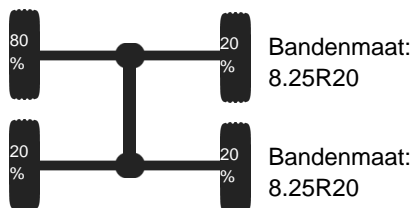

Bandengegevens

Deze aanbieding is niet bindend. Onder voorbehoud van fouten en eerdere verkoop.

Meer informatie over het officiële brandstofverbruik en de officiële specifieke CO2-emissies en, indien van toepassing, het elektriciteitsverbruik van nieuwe auto's kunt u vinden in de "Gids voor het officiële brandstofverbruik, de officiële specifieke CO2-emissies en het officiële elektriciteitsverbruik van nieuwe auto's", die gratis verkrijgbaar is bij alle verkooppunten en bij "Deutsche Automobil Treuhand GmbH" op www.dat.de.